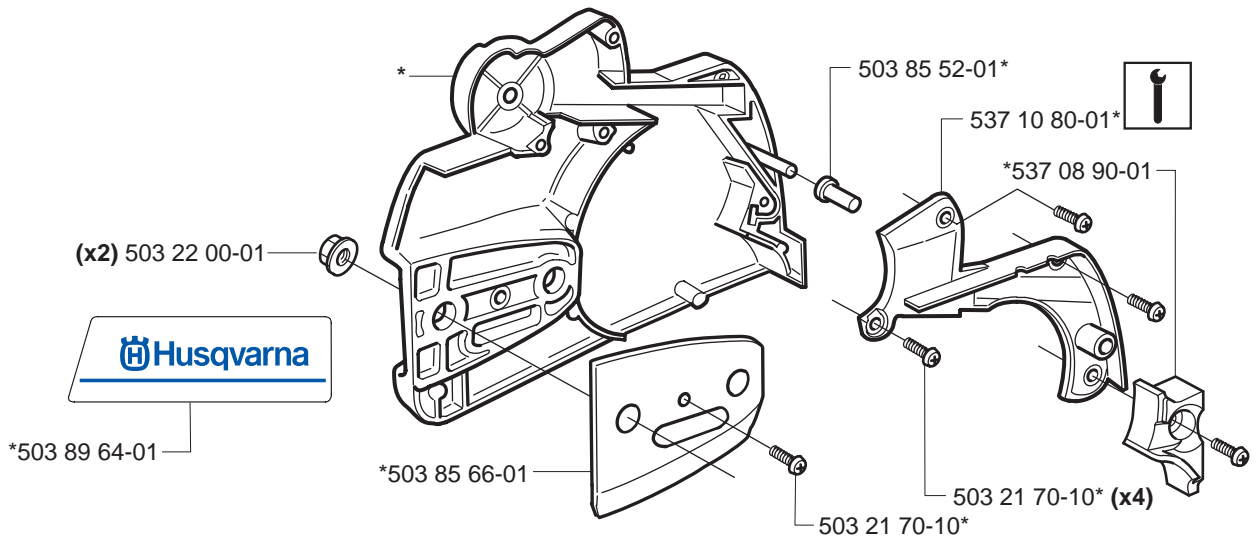

# 346 XP

<b>Spare parts</b>	Replaces	
<b>Ersatzteile</b>	Ersetzt	
<b>Pièces détachées</b>	Remplace	
<b>Reserve onderdelen</b>	Vervangt	
<b>Repuestos</b>	Reemplaza	
<b>Reservdelar</b>	Ersätter	106 25 44-61

**A** \*\*compl 537 15 28-01

**B**

**C** \*compl 503 90 90-02

**D** \*compl 503 86 98-71

**E** \*compl 503 85 76-71

**F** \*compl 503 86 27-02 (EU)

**G****H****\*compl** 537 17 19-01

**J** \*compl 503 86 37-71

**K** \*compl 503 90 93-01 \*\*compl 503 90 93-02 (XPG)

**L**

**Heated carburettor**

**M**

\*compl 537 10 47-01

**N** \*compl 503 28 18-06 Walbro HDA 182 A  
 \*\*compl 503 28 16-14 Walbro HDA 159 A (EPA)

① 501 66 84-01  
**Set of gaskets**  
**Dichtungssatz**  
**Jeu de joints**  
**Juego de juntas**  
**Packningssats**