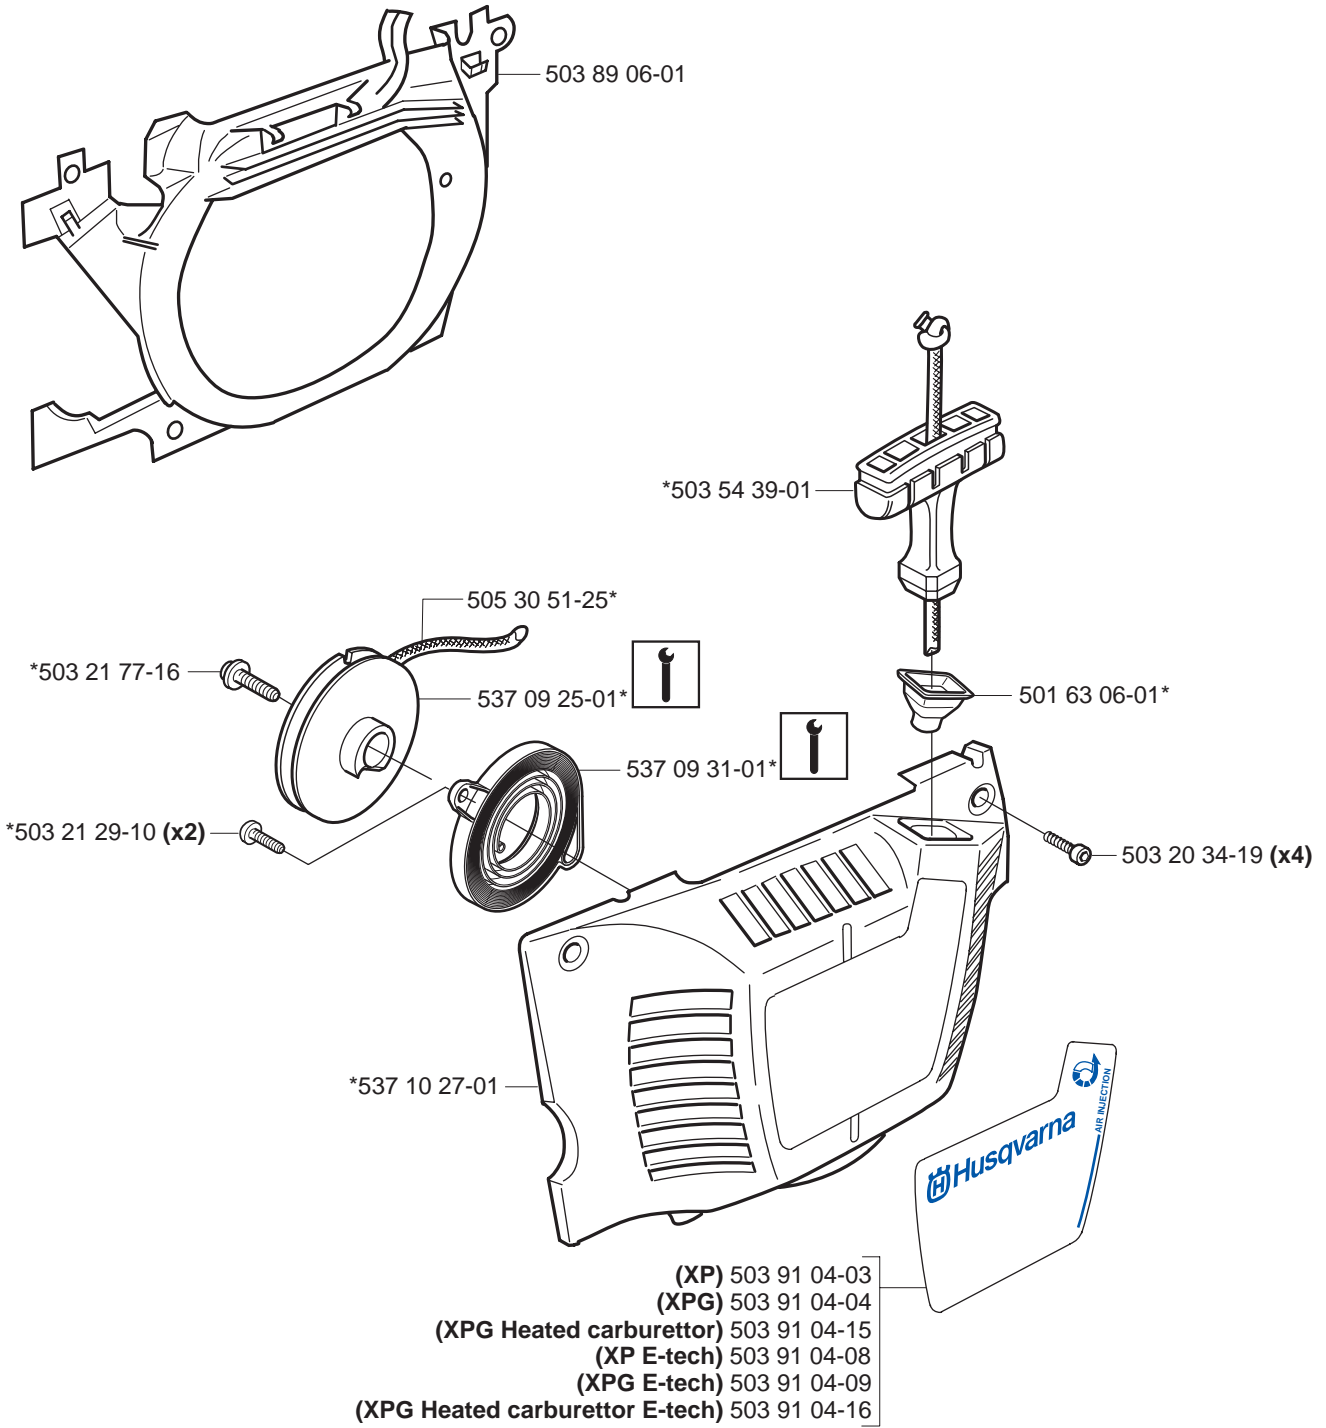

**A** \*\*compl 537 15 28-01

**B**

**C** \*compl 503 90 90-02

**D** \*compl 503 86 98-71

**E** \*compl 503 85 76-71

**F** \*compl 503 86 27-02 (EU)

**G****H****\*compl** 537 17 19-01

**J** \*compl 503 86 37-71

**K** \*compl 503 90 93-01 \*\*compl 503 90 93-02 (XPG)

**L**

**Heated carburettor**

**M**

\*compl 537 10 47-01

**N** \*compl 503 28 18-06 Walbro HDA 182 A  
 \*\*compl 503 28 16-14 Walbro HDA 159 A (EPA)

① 501 66 84-01  
**Set of gaskets**  
**Dichtungssatz**  
**Jeu de joints**  
**Juego de juntas**  
**Packningssats**