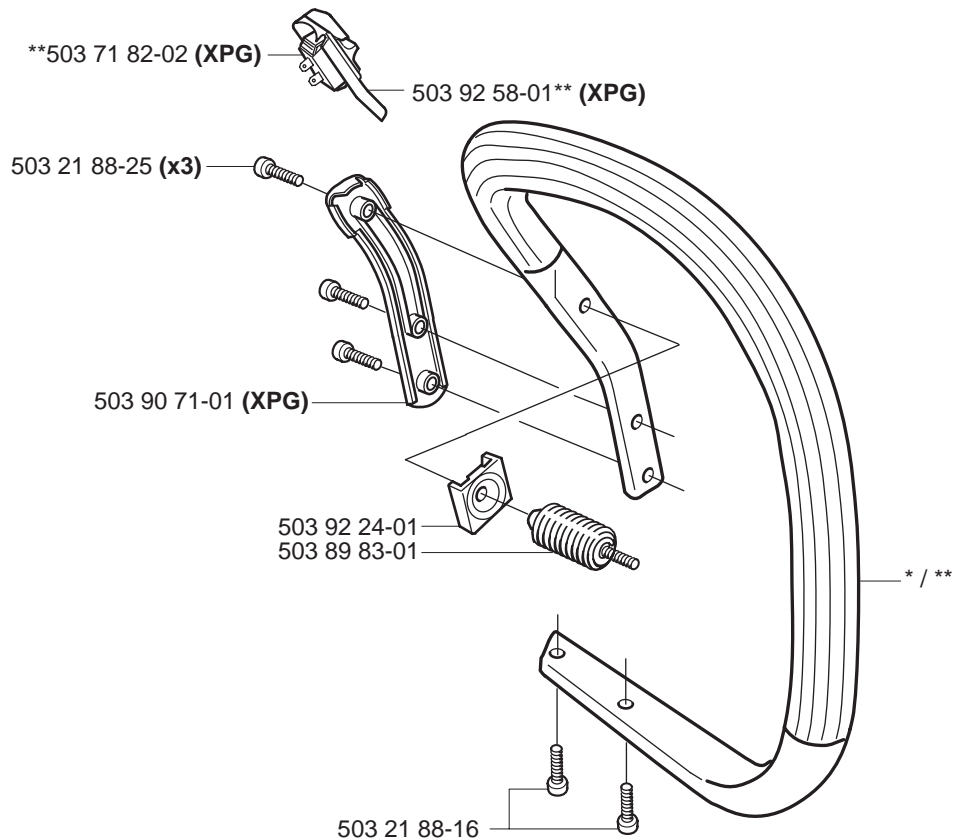

**A** \*\*compl 537 15 28-01

**B**

**C** \*compl 503 90 90-02

**D** \*compl 503 86 98-71

**E** \*compl 503 85 76-71

**F** \*compl 503 86 27-02 (EU)

**G****H****\*compl** 537 17 19-01

**J** \*compl 503 86 37-71

**K** \*compl 503 90 93-01 \*\*compl 503 90 93-02 (XPG)

**L**

**Heated carburettor**

**M**

\*compl 537 10 47-01

**N** \*compl 503 28 18-06 Walbro HDA 182 A  
 \*\*compl 503 28 16-14 Walbro HDA 159 A (EPA)

① 501 66 84-01  
**Set of gaskets**  
**Dichtungssatz**  
**Jeu de joints**  
**Juego de juntas**  
**Packningssats**