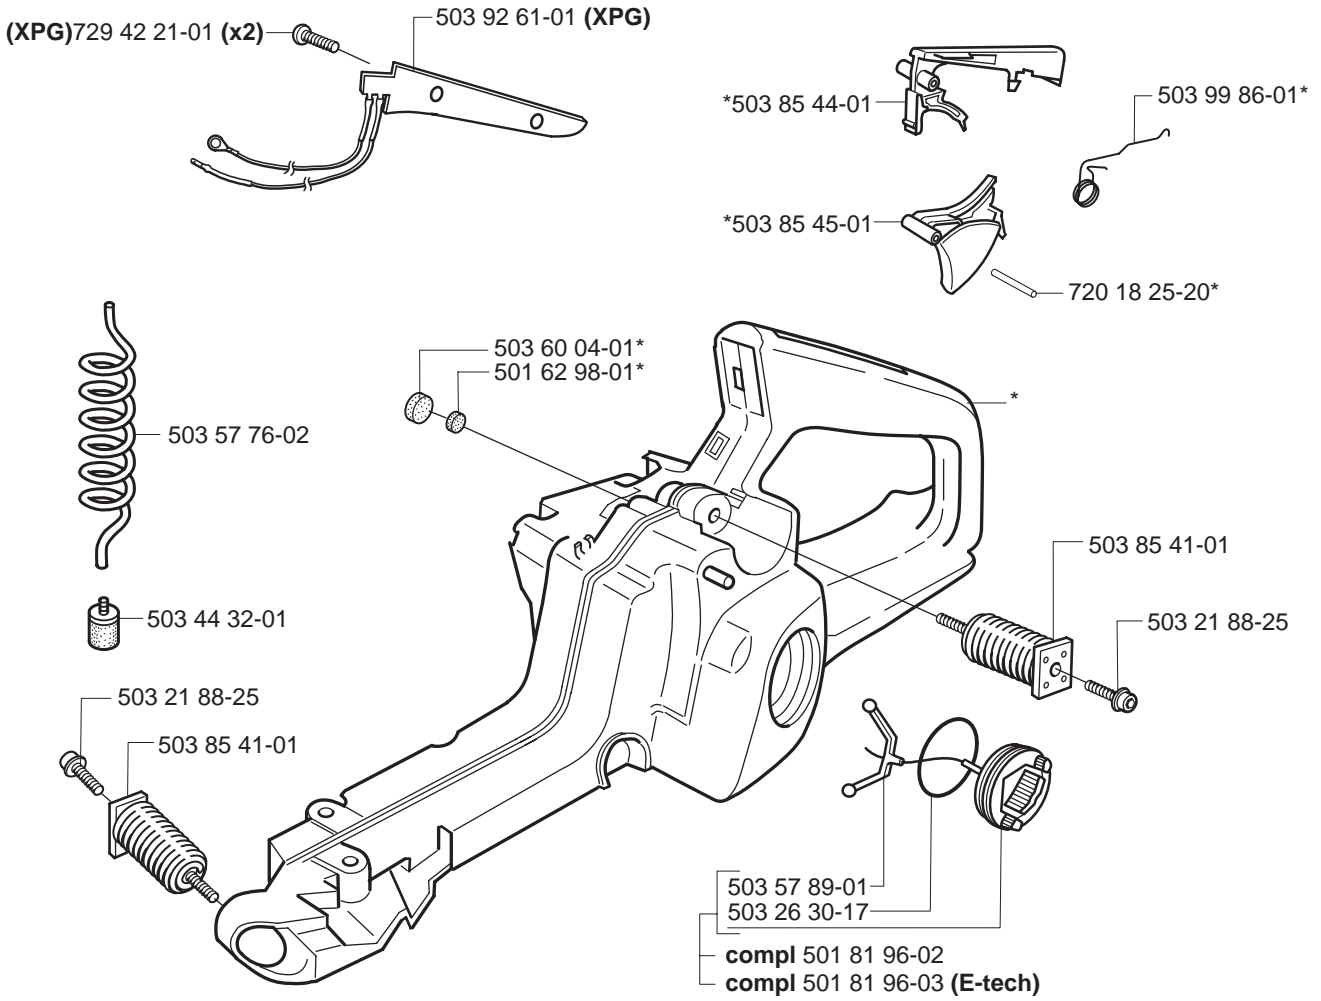

**A** \*\*compl 537 15 28-01

**B**

**C** \*compl 503 90 90-02

**D** \*compl 503 86 98-71

**E** \*compl 503 85 76-71

**F** \*compl 503 86 27-02 (EU)

**G****H****\*compl** 537 17 19-01

**J** \*compl 503 86 37-71

**K** \*compl 503 90 93-01 \*\*compl 503 90 93-02 (XPG)

**L**

**Heated carburettor**

**M**

\*compl 537 10 47-01

**N** \*compl 503 28 18-06 Walbro HDA 182 A  
 \*\*compl 503 28 16-14 Walbro HDA 159 A (EPA)

① 501 66 84-01  
**Set of gaskets**  
**Dichtungssatz**  
**Jeu de joints**  
**Juego de juntas**  
**Packningssats**