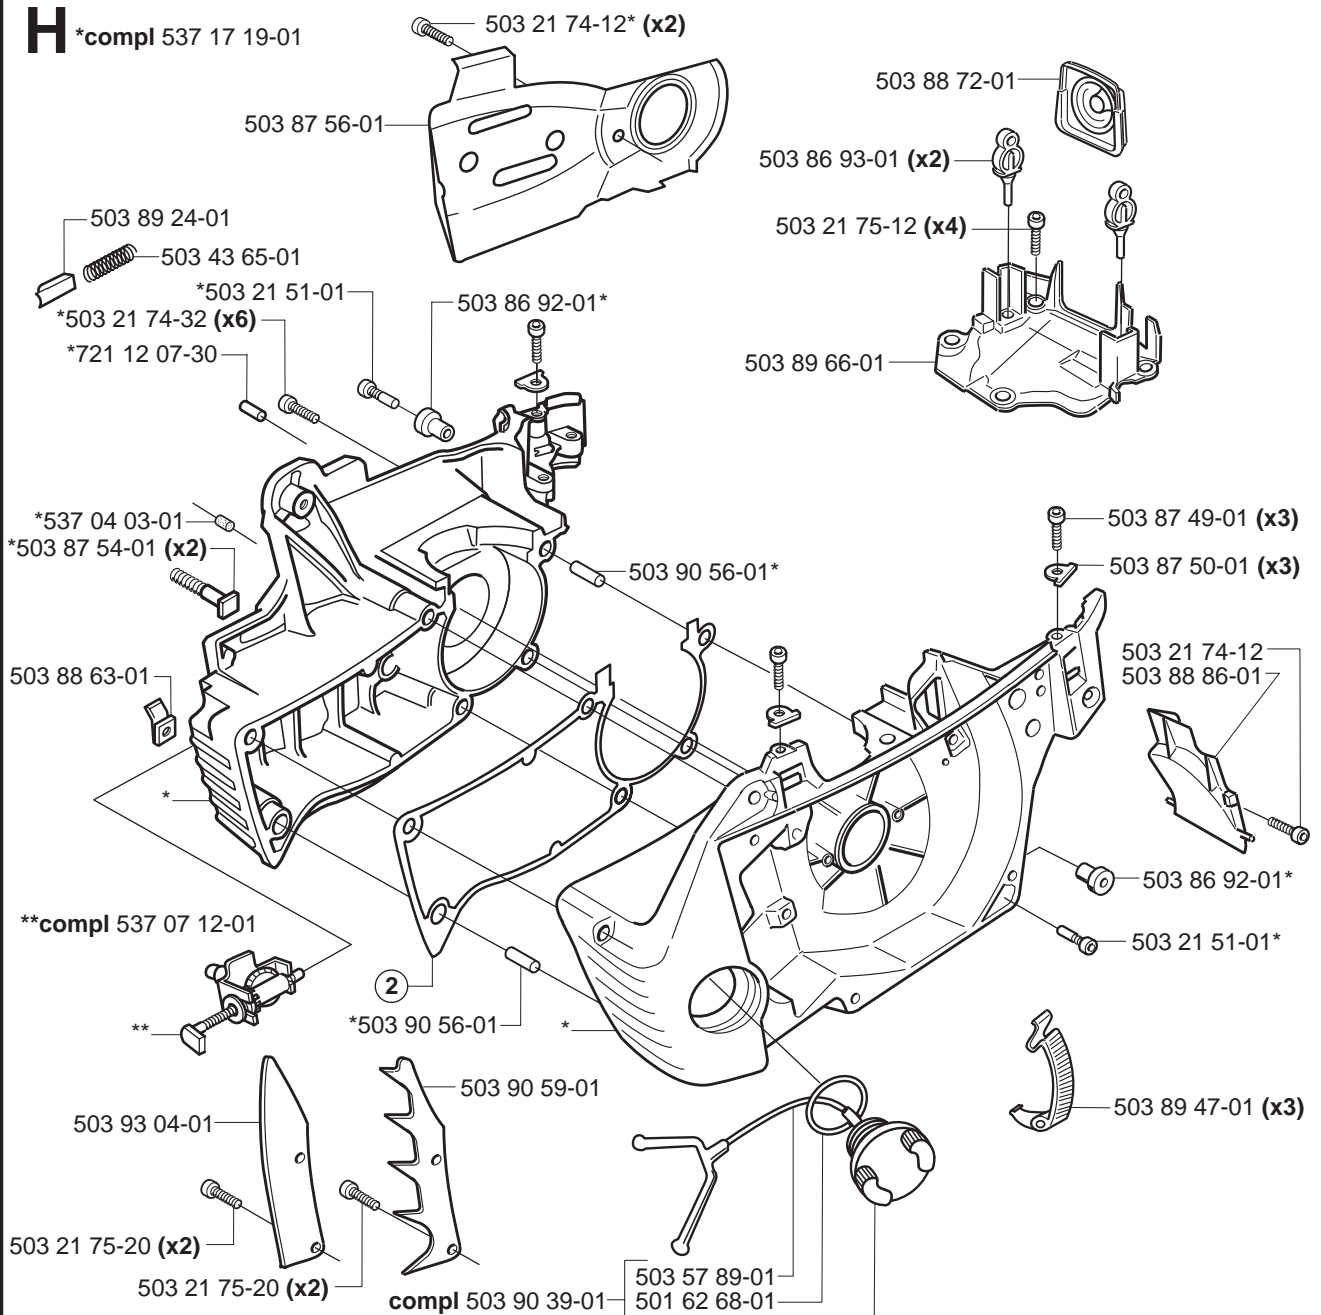

**A** \*\*compl 537 15 28-01

**B**

**C** \*compl 503 90 90-02

**D** \*compl 503 86 98-71

**E** \*compl 503 85 76-71

**F** \*compl 503 86 27-02 (EU)

**G****H****\*compl** 537 17 19-01

**J** \*compl 503 86 37-71

**K** \*compl 503 90 93-01 \*\*compl 503 90 93-02 (XPG)

**L**

**Heated carburettor**

**M**

\*compl 537 10 47-01

**N** \*compl 503 28 18-06 Walbro HDA 182 A  
 \*\*compl 503 28 16-14 Walbro HDA 159 A (EPA)

① 501 66 84-01  
**Set of gaskets**  
**Dichtungssatz**  
**Jeu de joints**  
**Juego de juntas**  
**Packningssats**