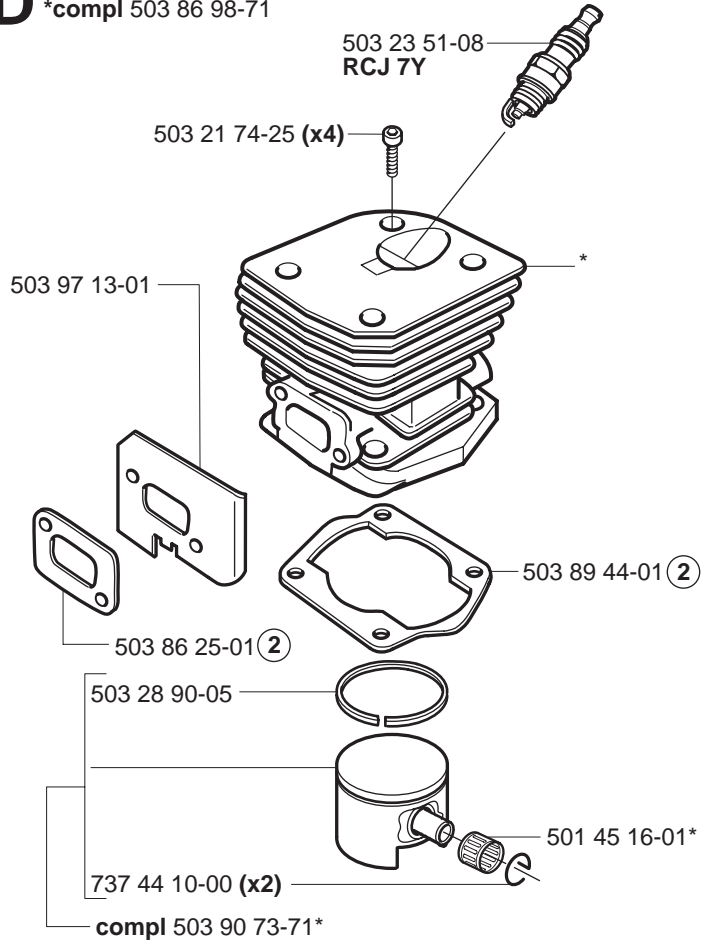

# 346 XP

<b>Spare parts</b>	Replaces	
<b>Ersatzteile</b>	Ersetzt	
<b>Pièces détachées</b>	Remplace	
<b>Reserve onderdelen</b>	Vervangt	
<b>Repuestos</b>	Reemplaza	
<b>Reservdelar</b>	Ersätter	106 25 44-61

**A** \*\*compl 537 15 28-01

**B**

**C** \*compl 503 90 90-02

**D** \*compl 503 86 98-71

**E** \*compl 503 85 76-71

**F** \*compl 503 86 27-02 (EU)

**G****H****\*compl** 537 17 19-01

**J** \*compl 503 86 37-71

**K** \*compl 503 90 93-01 \*\*compl 503 90 93-02 (XPG)

**L**

**Heated carburettor**

**M**

\*compl 537 10 47-01

**N** \*compl 503 28 18-06 Walbro HDA 182 A  
 \*\*compl 503 28 16-14 Walbro HDA 159 A (EPA)

① 501 66 84-01  
**Set of gaskets**  
**Dichtungssatz**  
**Jeu de joints**  
**Juego de juntas**  
**Packningssats**