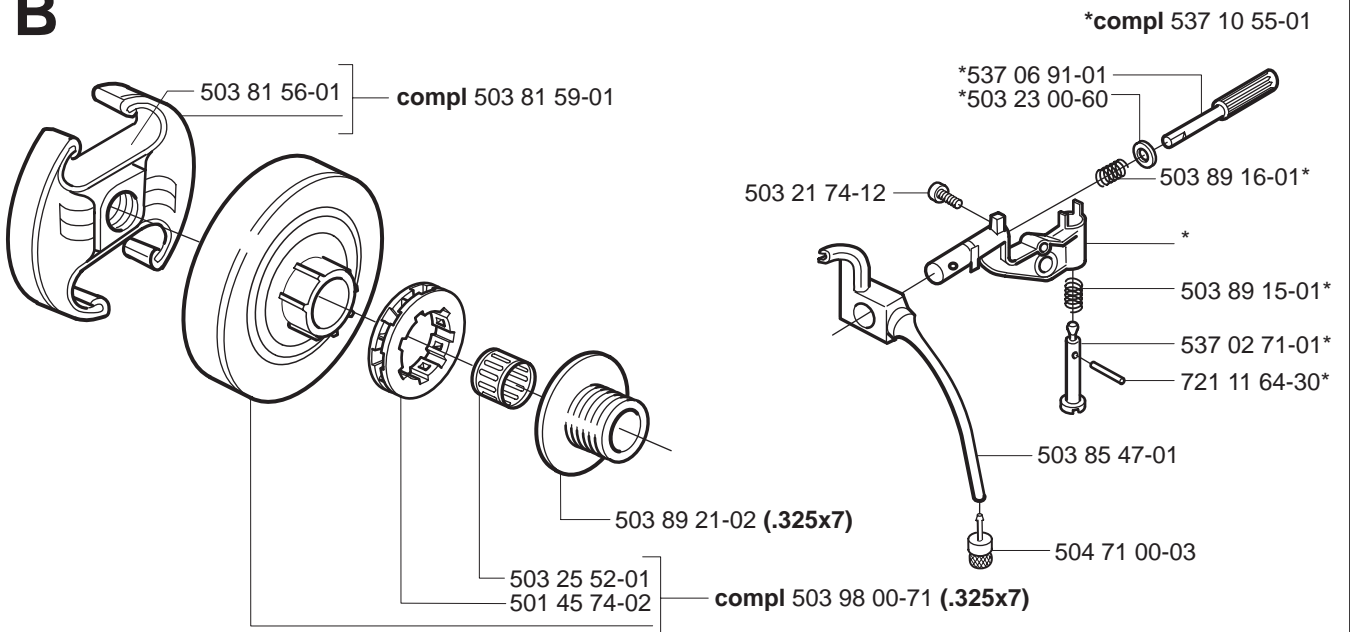

# 346 XP

<b>Spare parts</b>	Replaces	
<b>Ersatzteile</b>	Ersetzt	
<b>Pièces détachées</b>	Remplace	
<b>Reserve onderdelen</b>	Vervangt	
<b>Repuestos</b>	Reemplaza	
<b>Reservdelar</b>	Ersätter	106 25 44-61

**A** \*\*compl 537 15 28-01

**B**

**C** \*compl 503 90 90-02

**D** \*compl 503 86 98-71

**E** \*compl 503 85 76-71

**F** \*compl 503 86 27-02 (EU)

**G****H****\*compl** 537 17 19-01

**J** \*compl 503 86 37-71

**K** \*compl 503 90 93-01 \*\*compl 503 90 93-02 (XPG)

**L**

**Heated carburettor**

**M**

\*compl 537 10 47-01

**N** \*compl 503 28 18-06 Walbro HDA 182 A  
 \*\*compl 503 28 16-14 Walbro HDA 159 A (EPA)

① 501 66 84-01  
**Set of gaskets**  
**Dichtungssatz**  
**Jeu de joints**  
**Juego de juntas**  
**Packningssats**