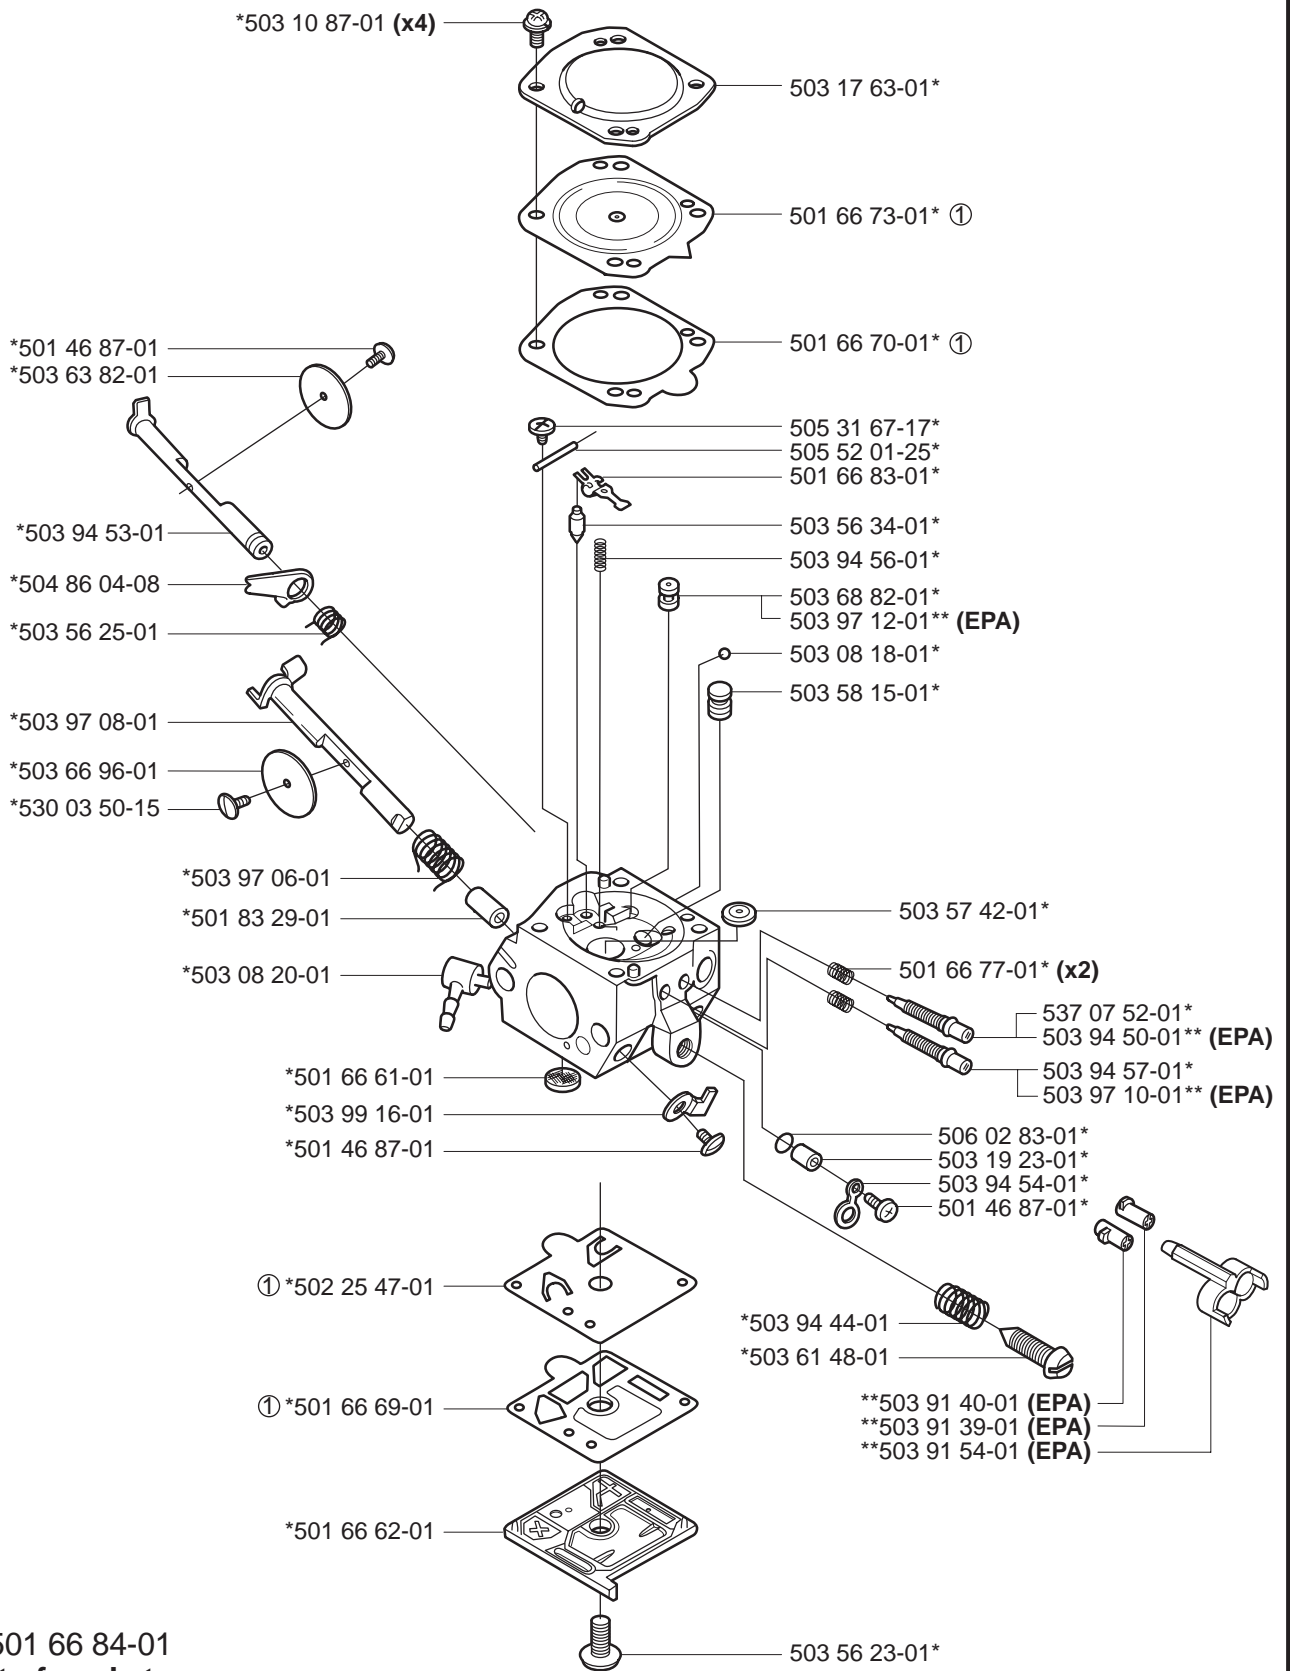

**A** \*\*compl 537 15 28-01

**B**

**C** \*compl 503 90 90-02

**D** \*compl 503 86 98-71

**E** \*compl 503 85 76-71

**F** \*compl 503 86 27-02 (EU)

**G****H****\*compl** 537 17 19-01

**J** \*compl 503 86 37-71

**K** \*compl 503 90 93-01 \*\*compl 503 90 93-02 (XPG)

**L**

**Heated carburettor**

**M**

\*compl 537 10 47-01

**N** \*compl 503 28 18-06 Walbro HDA 182 A  
 \*\*compl 503 28 16-14 Walbro HDA 159 A (EPA)

① 501 66 84-01  
**Set of gaskets**  
**Dichtungssatz**  
**Jeu de joints**  
**Juego de juntas**  
**Packningssats**

**P** Tillbehör  
Accessories  
Zubehöre  
Accessoires  
Accesorios

\*compl 503 55 85-01

**WINTER KIT**

\*compl 537 04 28-71

Q

Up to 004100041 (2000)

Up to 010700001 (2001)