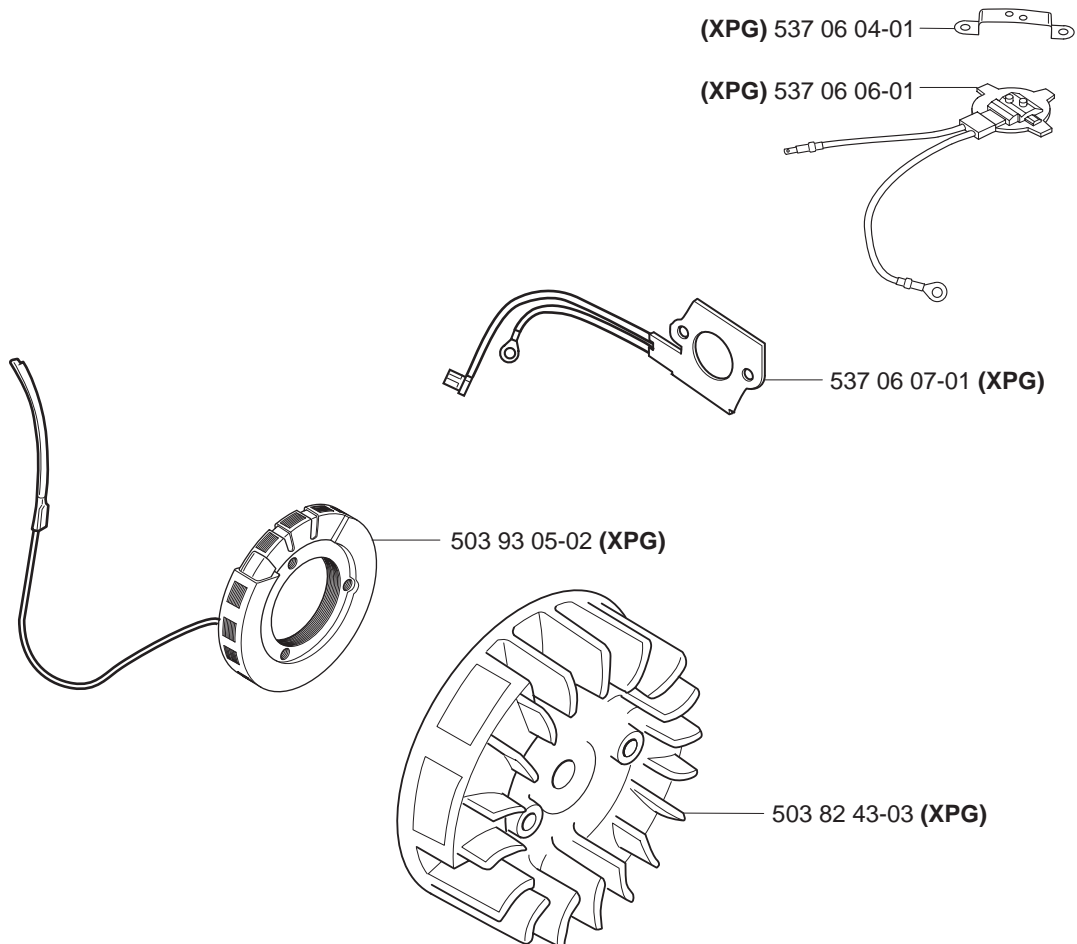

**A** \*\*compl 537 15 28-01

**B**

**C** \*compl 503 90 90-02

**D** \*compl 503 86 98-71

**E** \*compl 503 85 76-71

**F** \*compl 503 86 27-02 (EU)

**G****H****\*compl** 537 17 19-01

**J** \*compl 503 86 37-71

**K** \*compl 503 90 93-01 \*\*compl 503 90 93-02 (XPG)

**L**

**Heated carburettor**

**M**

\*compl 537 10 47-01

**N** \*compl 503 28 18-06 Walbro HDA 182 A  
 \*\*compl 503 28 16-14 Walbro HDA 159 A (EPA)

① 501 66 84-01  
**Set of gaskets**  
**Dichtungssatz**  
**Jeu de joints**  
**Juego de juntas**  
**Packningssats**