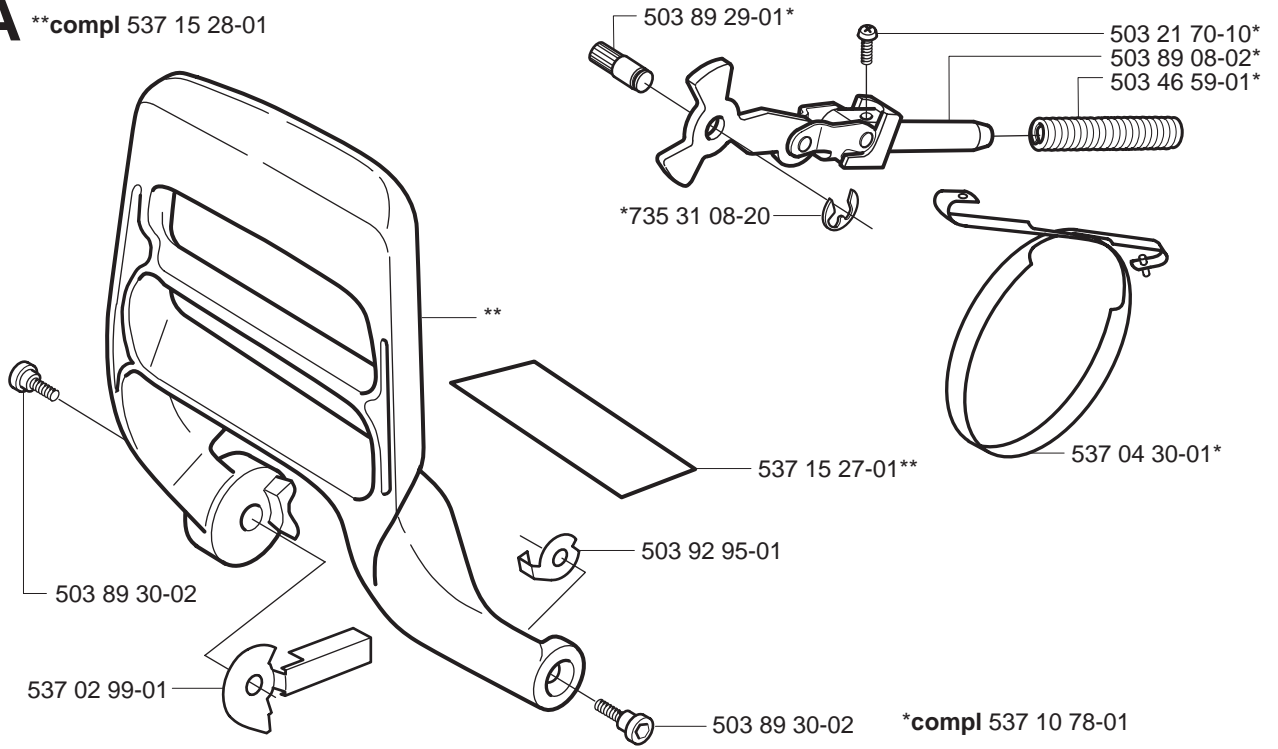

# 346 XP

<b>Spare parts</b>	Replaces	
<b>Ersatzteile</b>	Ersetzt	
<b>Pièces détachées</b>	Remplace	
<b>Reserve onderdelen</b>	Vervangt	
<b>Repuestos</b>	Reemplaza	
<b>Reservdelar</b>	Ersätter	106 25 44-61

**A** \*\*compl 537 15 28-01

**B**

**C** \*compl 503 90 90-02

**D** \*compl 503 86 98-71

**E** \*compl 503 85 76-71

**F** \*compl 503 86 27-02 (EU)

**G****H****\*compl** 537 17 19-01

**J** \*compl 503 86 37-71

**K** \*compl 503 90 93-01 \*\*compl 503 90 93-02 (XPG)

**L**

**Heated carburettor**

**M**

\*compl 537 10 47-01

**N** \*compl 503 28 18-06 Walbro HDA 182 A  
 \*\*compl 503 28 16-14 Walbro HDA 159 A (EPA)

① 501 66 84-01  
**Set of gaskets**  
**Dichtungssatz**  
**Jeu de joints**  
**Juego de juntas**  
**Packningssats**